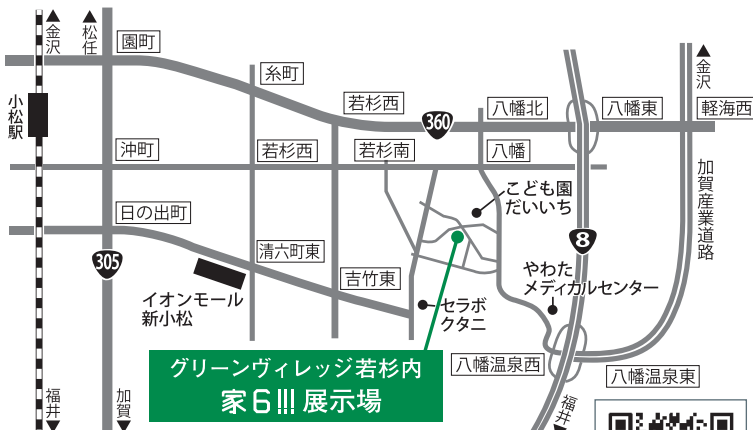

この家に暮らすあなたと一緒に想像してみませんか。  
初めての快感をあげあわせたい、  
それが私たちの家づくり。

株式会社 西尾

家族みんなで心豊かに暮らせる家

家にいる時間が  
大好き!!  
心豊かになれる家

株式会社 山作木材

◎Googleマップの検索では『グリーンヴィレッジ若杉』で出てきます。

このQRコードは、Google Mapで現在地を表示します。

6つの地元工務店・3つの発見・1年限定の合同住宅展示場

# 家6!!!

イエロク

3つの「行って良かった!」

- ① 一度に、色々見られて良かった!
- ② 地元工務店の良さが分かって良かった!
- ③ 住宅のアドバイスが聞けて良かった!

石川県小松市若杉町又乙 213-6 他

TEL: 090-9440-1811 (代表)

OPEN: 10時~17時 駐車場あり

休館: 毎週水曜